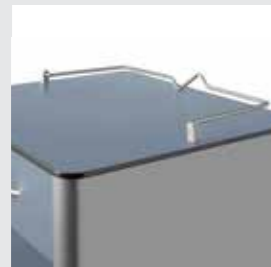

Geschlossener Handgriff

(*) die gezeigten Modelle können mit Optionen ausgestattet werden

Übersicht und Optionen

4 Rollen gebremst

Esstablett Livia

Esstablett Click 'n' Turn

Flaschenhalter

Einsatzplatte aus Vollkunststoff

Zylinderschloss

Elektronischschloss

Hülsen für Zubehör

Galerie

Aufsatz für Oberplatte

FORMA

	18123	18379	18124	18380
	einseitig	beidseitig	hohe Schublade einseitig	hohe Schublade beidseitig
Dim. in cm (B x D x H)	43 x 42,5 x 86 H	43 x 42,5 x 86 H	43 x 42,5 x 86 H	43 x 42,5 x 86 H