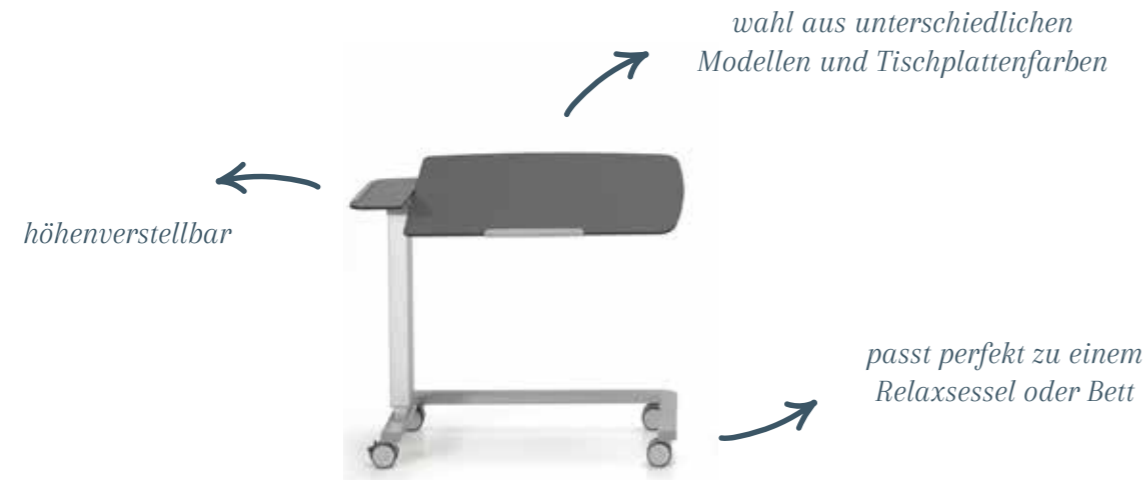

: Option

LITAVO

Universell verwendbar

Das ideale Hilfsmittel beim Lesen oder Essen, sowohl im Bett als im Sessel. Die Tischplatte ist stufenlos höhenverstellbar und lässt sich bequem zur idealen Buchstütze schwenken. Die fixierte Fläche ist perfekt, um zum Beispiel eine Tasse Kaffee aufzustellen.