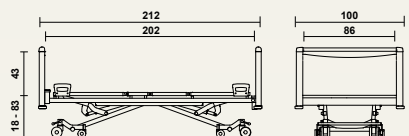

Panneaux

- Vela (standaard)
- Jaro*
- Prime*

Galleries de protection Accessoires

- Twin (*)
- Trix (*)
- Atmosphere (*)

Nous référons à notre liste d'accessoires.

(*) Option

Dimensions et prestations

- Largeur: 100 cm, Longueur: 212 cm
- Variation hauteur du sommier: sommier en stratifié massif (*): 18 - 83 cm
sommier en acier: 13,5 - 83 cm (à partir de l'été 2024)
- Charge dynamique sécuritaire: 230 kg
- Poids (hors extensions): 140 kg
- Dimensions du sommier: 202 x 86 cm
- Taille du matelas: 195 x 85 cm, épaisseur: 12 à 15 cm
- Consommation en veille: 0,5 W (max. 4,38 kWh/an).