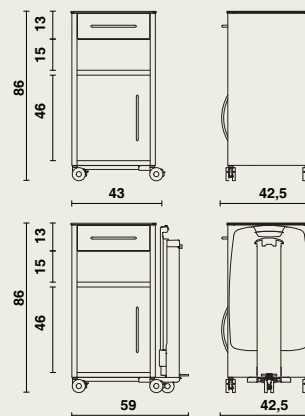

- Părțile laterale sunt realizate din tablă de oțel.
- Ușă din laminat solid (8 mm) cu deschidere până la 110°.
- Dulapul are un raft detașabil din laminat solid.
- Sertar cu partea frontală din laminat solid.
- Mânere metalice de design.
- Compartiment deschis accesibil din față.
- Sertarul este echipat cu o tavă sintetică detașabilă.
- Piesele metalice sunt protejate cu vopsea epoxidică.
- Blat din laminat solid cu colțuri rotunjite.
- 4 roți de design Ø 65 mm.

Măsuța de servit la pat Livia (opțională)

- Pliabilă.
- Ușor de înclinat în ambele direcții.
- Blatul este echipat cu o margine verticală.
- Partea pliabilă este fixată pe un profil de ghidare din aluminiu rezistent, cu finisaj anodizat.
- Măsuța de servit este reglabilă pe înălțime (între 80 și 110 cm) prin intermediul unui piston.
- Dimensiunea blatului: 63 x 40,5 cm.
- Pistonul este activat cu ajutorul unei pedale.
- Blatul este realizat din ABS.
- Noptiera stă pe 5 roți de design Ø 65 mm.
- Opțional, măsuța este disponibilă cu un mecanism Click 'n' turn care permite mutarea măsuței de pe o parte pe cealaltă a noptierei.

Culori

Referință la gama noastră extinsă de culori. Mostrele sunt disponibile la cerere.

Mânere

- Mâner deschis
- Mâner închis

Dimensiuni

18123 | cu o față | 43 x 42,5 x înălțime 86 cm
cu măsuța Livia | 59 x 42,5 x înălțime 86 cm