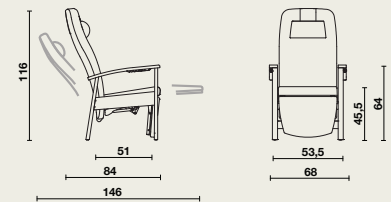

Kleuren

Graag verwijzen wij naar ons uitgebreide gamma.
Staalkaart + stalen mogelijk op aanvraag.

Afmetingen

12900 | B 68 x D 84 x H 116 cm

- Zithoogte: 45,5 cm
- Zitdiepte: 51 cm
- Zitbreedte: 53,5 cm
- Hoogte armsteunen: 64 cm
- Veilig gewicht: 135 kg