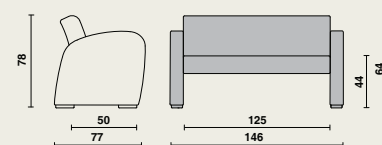

## Frame

- Bestaat uit 2 zijwanden en een zitstructuur.
- De afgeronde zijwanden bestaan uit 2 OSB platen van 18 mm en worden samen verbonden met de zitstructuur d.m.v. massief beuken regels.
- Bekleed met brandvertragend schuim en gestoffeerd.
- Stoffering gebeurt met een dubbele stiklijn in dezelfde kleur als de bekleding.
- Mogelijkheid tot combineren van verschillende kleuren voor zijwanden en zitstructuur.
- Comfortabele brede armsteunen van  $\pm 10$  cm.
- Alle buitenranden en hoeken zijn afgerond.
- Geen zichtbare bevestigingspunten.
- Massief beuken poten voorzien van kunststof vloerbeschermers.

## Zitstructuur

- Rugsteun en zitting bieden extra comfort dankzij comfortschuim (rug= 9cm en zitting=11cm).
- De afgeronde zitting vooraan hindert de bloeddorstrooming niet.
- Comfortabele zithoogte van 44 cm.
- Open ruimte onder de zitting draagt bij tot moeiteloos rechtopstaan en tot een efficiënter onderhoud.
- Volledig bekleed met brandvertragend schuim en gestoffeerd.

## Afmetingen

**08391** | Domus Club-2 Soft:

- B 146 x D 77 x H 78 cm
- Zithoogte: 44 cm
- Zitdiepte: 50 cm
- Zitbreedte: 125 cm
- Hoogte armsteunen: 64 cm
- Veilig werkgewicht: 135 kg per zitplaats