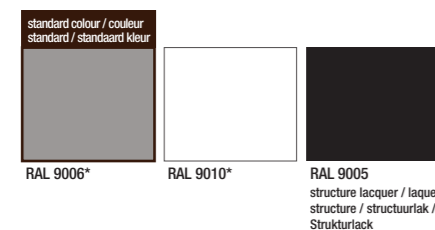

EPOXY COATING / REVÊTEMENT EPOXY / EPOXYCOATING / EPOXIDHARZBESCHICHTUNG

* Not available for Flat Collection / pas possible pour la Collection Flat / niet mogelijk bij Flat Collectie / nicht möglich für Flat Kollektion