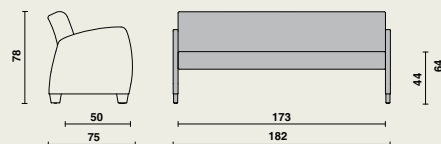

Suport

- Lateralele rotunjite constau din 2 plăci OSB și sunt conectate stabil la structura șezutului prin intermediul unor grinzi de fag masiv.
- Lateralele sunt tapițate cu spumă ignifugă.
- Tapițeria este finisată cu piele artificială și cusături decorative.
- Cotiere rotunjite, confortabile de ± 5 cm.
- Toate marginile și colțurile sunt rotunjite.
- Fără elemente de fixare vizibile.
- Picioare din fag masiv, echipate cu protecții sintetice la bază.

Structura șezut

- Spătarul și șezutul oferă confort extra, datorită spumei de confort (spătar=9 cm și șezut=11 cm).
- Șezutul rotunjit în față stimulează buna circulație a sângelui.
- Înălțime confortabilă a șezutului de 44 cm.
- Tapițat cu spumă ignifugă și tapițat cu piele artificială.

Culori

Referință la gama noastră extinsă de culori.
Mostrele sunt disponibile la cerere.

Dimensiuni

10039 | Domus Club-3 Flex

- W 182 x D 71 x H 78 cm
- Înălțime șezut: 44 cm
- Adâncime șezut: 50 cm
- Lățime șezut: 173 cm
- Înălțime cotiere: 64 cm