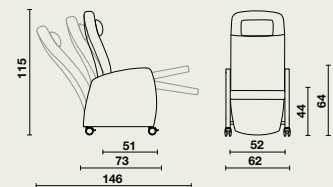

Șezut

- Șezut detașabil din placă MDF melaminat, cu grosime de 12 mm.
- Șezutul rotunjit în față stimulează buna circulație a sângelui.
- Înălțime confortabilă a șezutului de 45 cm.
- Tapițat cu spumă ignifugă în 2 zone de densitate diferită pentru a garanta un confort excelent.
- Tapițeria este finisată cu piele artificială și cusături decorative.

Culori

Referință la gama noastră extinsă de culori.
Mostrele sunt disponibile la cerere.

Dimensiuni

08901 | Domus Classic Flex

- L 62 x D 73 x H 115 cm
- Înălțime șezut: 45 cm
- Adâncime șezut: 51 cm
- Lățime șezut: 52 cm
- Înălțime cotiere: 63 cm