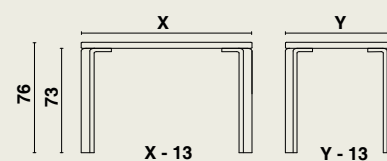

- 4 gelamelleerde poten (60*35 mm).
- Elke poot wordt stevig vastgeschroefd aan het blad.
- De houten onderdelen worden afgewerkt met een vernislaag.
- De poten worden voorzien van kunststof vloerbeschermers.

Tafelblad

- Het blad is vervaardigd uit een dubbelzijdig gestratificeerde spaanplaat, dikte 20 mm.
- Het blad wordt boven- en onderaan afgewerkt met een HPL laag.
- De hoeken zijn afgerond.
- De randen worden afgewerkt in overeenstemming met de gekozen uitvoering van het bovenblad.

Afmetingen

01344 | Calisto tafel

Calisto rond (X) (Ø cm)	Calisto (X) rechthoekig (cm)	Calisto (Y) rechthoekig (cm)
Ø 80 - Ø 120	60 - 160	60 - 100

Materiaalgebruik en afwerking

- Hout: gelamelleerde beuk, gestratificeerde spaanplaat.