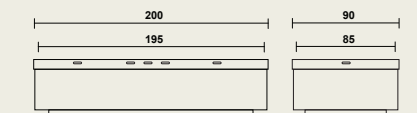

# Pat de izolare

**02465** Patul de izolare este realizat dintr-un cadru metalic sudat stabil, într-o carcasă din lemn. Patul este disponibil cu diferite înălțimi ale platformei pentru saltea.

## Pat de lemn

- Cadru metalic sudat stabil din tuburi (35 x 35 x 2 mm).
- Carcasa de lemn din jurul cadrului metalic este realizată din panouri de placaj cu o plintă inferioară indentată.
- Platforma saltea este înconjurată de o margine din fag masiv, cu 5 puncte de fixare pentru curelele de imobilizare pe ambele părți și 1 punct de fixare la capătul superior și inferior.
- Platforma saltea este realizată din panou detașabil de placaj, cu o grosime de 23 mm.
- Colțuri rotunjite.

## Dimensiuni

- Lățime: 90 cm. Lungime: 200 cm
- Înălțime platforma saltea: 35 / 45 / 65 cm
- Dimensiune platforma saltea: 200 x 90 cm
- Dimensiune saltea: 195 x 85 cm  
grosime: 12 - 14 cm