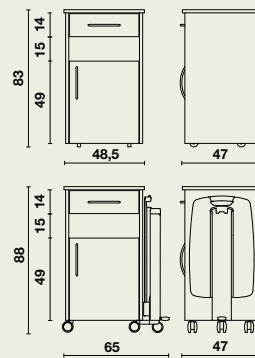

Quadra Care

10480 Noptiera Quadra Care este foarte compactă, cu un design contemporan și robust.

Versiunea cu o singură față (dulap, compartiment deschis, sertar)

- 2 panouri laterale cu spate, bază și blat.
- Realizat din PAL melaminat (grosime 19 mm).
- Panourile laterale, partea superioară a dulapului și baza sunt conectate între ele prin intermediul unor dibluri din lemn și adeziv rece pentru a crea un cadru de dulap rezistent.
- Blatul este conectat la dulap prin intermediul unor came excentrice.
- Dulapul este echipat cu un raft detașabil.
- Balamale cu auto-închidere de înaltă calitate, cu deschidere de până la 175°.
- Mâner metalic de design.
- Sertarul detașabil este format din laturi metalice, între care sunt fixate o bază și un spate din lemn.
- Sertarul este montat în cadrul dulapului cu ajutorul unor șine din oțel de înaltă calitate, cu opritoare.
- Piesele metalice sunt protejate cu vopsea epoxidică.
- Blatul este realizat din PAL melaminat pe ambele fețe de 19 mm.
- 4 roți ascunse Ø 50 mm.

Măsuța de servit la pat Livia (opțională)

- Pliabilă.
- Ușor de înclinat în ambele direcții.
- Blatul este echipat cu o margine verticală.
- Partea pliabilă este fixată pe un profil de ghidare din aluminiu rezistent, cu finisaj anodizat.
- Măsuța de servit este reglabilă pe înălțime (între 80 și 110 cm) prin intermediul unui piston.
- Dimensiunea blatului: 63 x 40,5 cm.
- Pistonul este activat cu ajutorul unei pedale.
- Blatul este realizat din ABS ignifug.
- Noptiera stă pe 5 roți de design Ø 65 mm.
- Opțional, măsuța este disponibilă cu un mecanism Click 'n' turn care permite mutarea măsuței de pe o parte pe cealaltă a noptierei.

Dimensiuni

10480 | 48,5 x 47 x înălțime 83 cm
cu măsuța Livia | 65 x 47 x înălțime 88 cm

Materiale și finisaje

- Lemn: PAL melaminat.
- Metal: vopsea epoxidică (gri deschis).
- Balamale cu auto-închidere de înaltă calitate.
- Rezistență la produsele de curățare obișnuite.