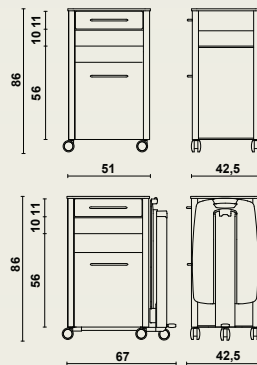

## Versiunea cu sertar înalt (sertar înalt, compartiment deschis, sertar)

- Părțile laterale sunt realizate din panouri din laminat solid de 8 mm cu profiluri de colț din aluminiu.
- Părțile frontale sunt realizate din laminat solid.
- Mâner metalic de design.
- Compartiment deschis accesibil din toate părțile.
- Sertarele sunt realizate din tablă de oțel cu părțile frontale din laminat solid.
- Sertarele glisează pe 2 șine sintetice.
- Sertarul superior este echipat cu o tavă sintetică detașabilă.
- Piesele din aluminiu și oțel sunt protejate cu vopsea epoxidică sau prin anodizare.
- Blat din laminat solid cu colțuri rotunjite.
- 4 roți de design Ø 65 mm.

## Măsuța de servit la pat Livia (opțională)

- Pliabilă.
- Ușor de înclinat în ambele direcții.
- Blatul este echipat cu o margine verticală.
- Partea pliabilă este fixată pe un profil de ghidare din aluminiu rezistent, cu finisaj anodizat.
- Măsuța de servit este reglabilă pe înălțime (între 80 și 110 cm) prin intermediul unui piston.
- Dimensiunea blatului: 63 x 40,5 cm.
- Pistonul este activat cu ajutorul unei pedale.
- Blatul este realizat din ABS ignifug.
- Noptiera stă pe 5 roți de design Ø 65 mm (a 5-a roată cu măsuța Livia).
- Opțional, măsuța este disponibilă cu un mecanism Click 'n' turn care permite mutarea măsuței de pe o parte pe cealaltă a noptierei.

## Dimensiuni

**12858** | 51 x 42,5 x înălțime 86 cm  
cu măsuța Livia | 67 x 42,5 x înălțime 86 cm