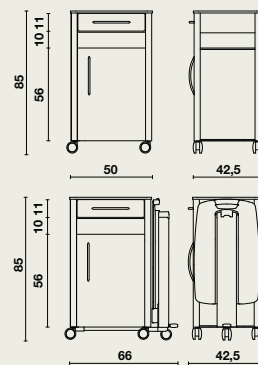

Versiunea cu două fețe (dulap, compartiment deschis, sertar cu două fețe)

- Părțile laterale sunt realizate din panouri din laminat solid de 8 mm cu profiluri de colț din aluminiu.
- Uși realizate din laminat solid.
- Echipată cu balamale cu auto-închidere de înaltă calitate, cu deschidere de până la 175°.
- Mâner metalic de design.
- Compartiment deschis accesibil din toate părțile.
- Sertarul accesibil din ambele părți este realizat din tablă de oțel cu 2 părți frontale din laminat solid.
- Sertarul glisează pe 2 șine sintetice.
- Sertarul este echipat cu o tavă sintetică detașabilă.
- Piesele din aluminiu și oțel sunt protejate cu vopsea epoxidică sau prin anodizare.
- Blat din laminat solid cu colțuri rotunjite.
- 4 roți de design Ø 65 mm.

Măsuța de servit la pat Livia (opțională)

- Pliabilă.
- Ușor de înclinat în ambele direcții.
- Blatul este echipat cu o margine verticală.
- Partea pliabilă este fixată pe un profil de ghidare din aluminiu rezistent, cu finisaj anodizat.
- Măsuța de servit este reglabilă pe înălțime (între 79 și 112 cm) prin intermediul unui piston.
- Dimensiunea blatului: 63 x 40,5 cm.
- Pistonul este activat cu ajutorul unei pedale.
- Blatul este realizat din ABS ignifug.
- Noptiera stă pe 5 roți de design Ø 65 mm (a 5-a roată cu măsuța Livia).
- Opțional, măsuța este disponibilă cu un mecanism Click 'n' turn care permite mutarea măsuței de pe o parte pe cealaltă a noptierei.

Culori

Referință la gama noastră extinsă de culori. Mostrele sunt disponibile la cerere.

Mânere

- Mâner deschis
- Mâner închis

Dimensiuni

02476 | 50 x 42,5 x înălțime 85 cm
cu măsuța Livia | 66 x 42,5 x înălțime 85 cm