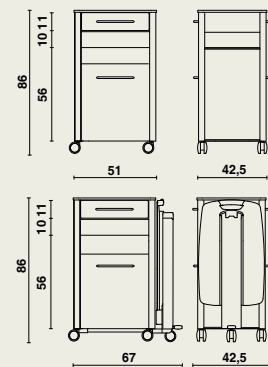

Optionele eettafel Livia

- Uitklapbaar.
- Eenvoudig inclineerbaar in beide richtingen.
- Voorzien van opstaande rand.
- Het opklapbaar gedeelte is gemonteerd op een stevig aluminium geleidingsprofiel, afgewerkt met een anodisatielaag.
- De eettafel is in hoogte verstelbaar (tussen 79 en 112 cm) d.m.v. van een gasveer.
- Afmetingen eettafel: 63 x 40,5 cm.
- De gasveer wordt geactiveerd door een voetpedaal.
- De eettafel bestaat uit brandvertragende ABS.
- Geheel gemonteerd op 5 designwielen Ø 65 mm (5° designwiel bij eettafel).
- Optioneel kan de eettafel voorzien worden van een Click 'n' turn systeem. Dankzij dit eenvoudige kliksysteem wordt de eettafel afneembaar en omkeerbaar.

Kleuren

Graag verwijzen wij naar ons uitgebreide gamma. Staalkaart + stalen mogelijk op aanvraag.

Handgrepen

- Open handgreep
- Gesloten handgreep

Afmetingen

10969 | 51 x 42,5 x hoogte 86 cm
met eettafel **Livia** | 67 x 42,5 x hoogte 86 cm