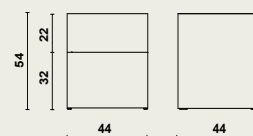

Cosi version standard

Cosi avec tablette en aggloméré mélaminé

## Dimensions

Table de nuit Cosi | 44 x 44 x hauteur 54 cm