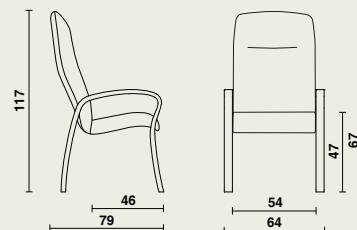

- Châssis fait de deux côtés en hêtre lamellé, reliés par 2 traverses en hêtre massif.
- Accoudoirs arrondis et courbés vers l'avant, facilitant l'assise et le lever.
- L'espace ouvert sous l'assise aide à se lever sans effort et rend l'entretien plus efficace.
- Tous les bords et coins sont arrondis.
- Pas de points de fixation visibles.
- Les pieds sont équipés de patins en matière synthétique.

Assise-coque

- Assise en forme de coque, ergonomiquement préformée, d'une épaisseur de 12 mm.
- Assise arrondie à l'avant, prévenant les problèmes circulatoires.
- Une hauteur d'assise confortable de 47 cm.
- Recouverte de mousse anti-feu.
- Finition en similicuir orné de piqûre décorative dans la même couleur que le revêtement.

Dimensions

- 06950** | L 64 x P 79 x H 117 cm
- Hauteur d'assise: 47 cm
 - Profondeur d'assise: 46 cm
 - Largeur d'assise: 54 cm
 - Hauteur des accoudoirs: 67 cm

Matériel utilisé et finition

- **Bois**: hêtre (massive, lamellé), plaque multiplex, MDF.
- **Métal**: revêtement époxy (gris clair).
- **Mousse** ignifugée.
- **Tissu d'ameublement**: selon notre collection.
- Résistant aux produits d'entretien usuels.