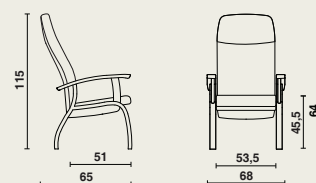

Dimensions

04738 | Fauteuil relax en bois:

- L 68 x P 65 x H 115 cm
- Hauteur d'assise: 45,5 cm
- Profondeur d'assise: 51 cm
- Largeur d'assise: 53,5 cm
- Hauteur des accoudoirs: 64 cm
- Charge de fonctionnement en sécurité: 135 kg