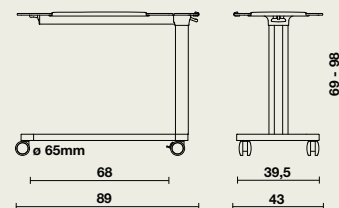

## Baza

- Cadru sudat stabil în formă de U.
- Coloana reglabilă pe înălțime este formată din 2 profiluri de aluminiu și poate fi ajustată telescopic prin intermediul unui piston.
- Coloana poate fi instalată în partea stângă sau dreaptă, în funcție de preferințele clientului.
- Pistonul este activat cu ajutorul unei manete din apropierea blatului fix și asigură o reglare continuă a înălțimii de la aproximativ 69 cm până la 98 cm.
- Baza în formă de U poate fi echipată opțional cu două capace de protecție din oțel inoxidabil.
- Suportul metallic este protejat cu vopsea epoxidică, de tip RAL 9006 blank alu.
- Piese din aluminiu sunt protejate prin anodizare.
- Echipată cu 4 roți de design Ø 65 mm, dintre care 2 cu frână.

## Blatul

- Blatul este format dintr-o parte fixă și una înclinabilă. Ambele părți sunt echipate cu o margine sintetică verticală.
- Partea înclinabilă este susținută de un profil din aluminiu.
- Blatul poate fi înclinat în 2 poziții: 22,5° și 45°.
- Blatul se înclină cu ajutorul unei manete ușor accesibile, situată pe partea de exterior.
- Blatul este realizat din laminat solid, cu grosime de 8 mm.

Blat simetric dintr-o parte fixă

Blat din 2 părți, versiunea stângă

Blat din 2 părți, versiunea dreaptă

Blat simetric din 2 părți

## Dimensiuni

**09221** | 89 x 43 x H 69-98 cm

Distanța de decalaj a bazei în formă de U: 68 cm

Înălțimea bazei: 10 cm