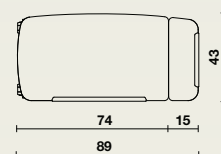

## Blatul

- Blatul este format dintr-o parte fixă și una înclinabilă. Ambele părți sunt echipate cu o margine sintetică verticală.
- Partea înclinabilă este susținută de un profil din aluminiu.
- Blatul poate fi înclinat în 2 poziții: 22,5° și 45°.
- Blatul se înclină cu ajutorul unei manete ușor accesibile, situată pe partea de exterior.
- Blatul este realizat din laminat solid, cu grosime de 8 mm.

Blat simetric dintr-o parte fixă

Blat din 2 părți, versiunea stângă

Blat din 2 părți, versiunea dreaptă

Blat simetric din 2 părți

## Dimensiuni

**09221** | 89 x 43 x H 69-98 cm

Distanța de decalaj a bazei în formă de U: 68 cm

Înălțimea bazei: 10 cm