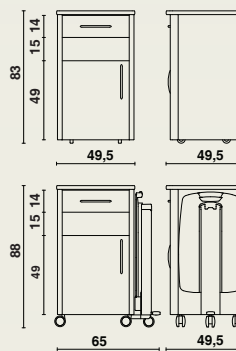

- 2 panouri laterale cu parte frontală, spate, bază și blat.
- Cadrul, ușa și fețele sertarelor sunt realizate din PAL melaminat gri deschis (grosime 19 mm).
- Panourile sunt conectate între ele cu ajutorul unor dibluri de lemn și came excentrice.
- Stâlpii frontali au un strat melaminat cu aspect de aluminiu.
- Dulapul este echipat cu un raft detașabil.
- Balamale cu auto-închidere de înaltă calitate, cu deschidere de până la 135°.
- Mâner metalic de design.
- Sertarul detașabil este format din laturi metalice, între care sunt fixate o bază și un spate din lemn. Sertarul este finisat cu o față din lemn.
- Sertarul este montat în cadrul dulapului cu ajutorul unor șine din oțel de înaltă calitate, cu opritoare.
- Piesele metalice sunt protejate cu vopsea epoxidică de culoare gri deschis.
- Blatul are colțuri și margini rotunjite și este realizat din PAL melaminat de 19 mm.
- 4 roți ascunse Ø 50 mm.

Măsuța de servit la pat Livia (opțională)

- Pliabilă.
- Ușor de înclinat în ambele direcții.
- Blatul este echipat cu o margine verticală.
- Partea pliabilă este fixată pe un profil de ghidare din aluminiu rezistent, cu finisaj anodizat.
- Măsuța de servit este reglabilă pe înălțime (între 80 și 110 cm) prin intermediul unui piston.
- Dimensiunea blatului: 63 x 40,5 cm.
- Pistonul este activat cu ajutorul unei pedale.
- Blatul este realizat din ABS ignifug.
- Noptiera stă pe 5 roți de design Ø 65 mm.

Dimensiuni

07169 | 49,5 x 49,5 x înălțime 83 cm
cu măsuța Livia | 65 x 49,5 x înălțime 88 cm

Materiale și finisaje

- Lemn: PAL (melaminat).
- Metal: vopsea epoxidică (gri deschis).
- Balamale cu auto-închidere de înaltă calitate.
- Rezistență la produsele de curățare obișnuite.